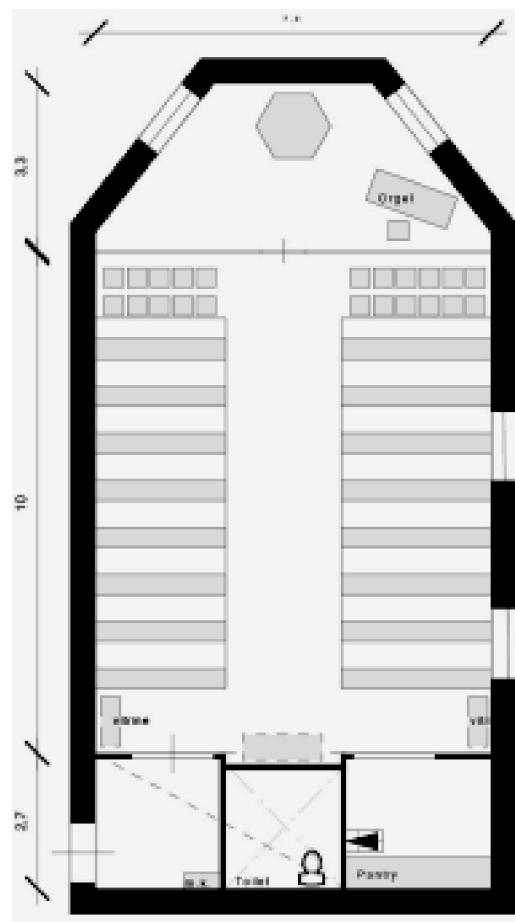

Sibrandahûs

Kloosterkapel

Tsjerkepaad deelnemer:	Nee
Speeloppervlak (m):	2,6 x 5,6
Krachtstroom aanwezig:	Nee
Piano:	Nee
Vleugel:	Nee
Orgel:	Ja
Doophek verwijderbaar:	Nee
Podium aanwezig:	Ja
Aantal zitplaatsen:	100
Losse banken:	0
Vaste banken:	16
Stoelen:	22
Water:	Ja
Toilet:	Ja, ook voor invaliden
Verwarming:	Ja
Verduistering:	Ja
Parkeerplekken:	25
Kleedruimte:	Ja
Keukenblok:	Ja
Balkon:	Beperkt
Bijzonderheden:	Licht kan gedimd worden
Standaard entreprijs:	€ 7,50 (t/m 12 jaar €3,75)
Burgerlijk huwelijk:	Ja
Kerkelijk huwelijk:	Ja
Bruiloftsfeest:	Ja
maximaal aantal personen:	In overleg
Vergaderingen:	Nee
maximaal aantal personen:	n.v.t.
Aantal kerkdiensten per jaar:	Jaarlijks Grunninger Dainst