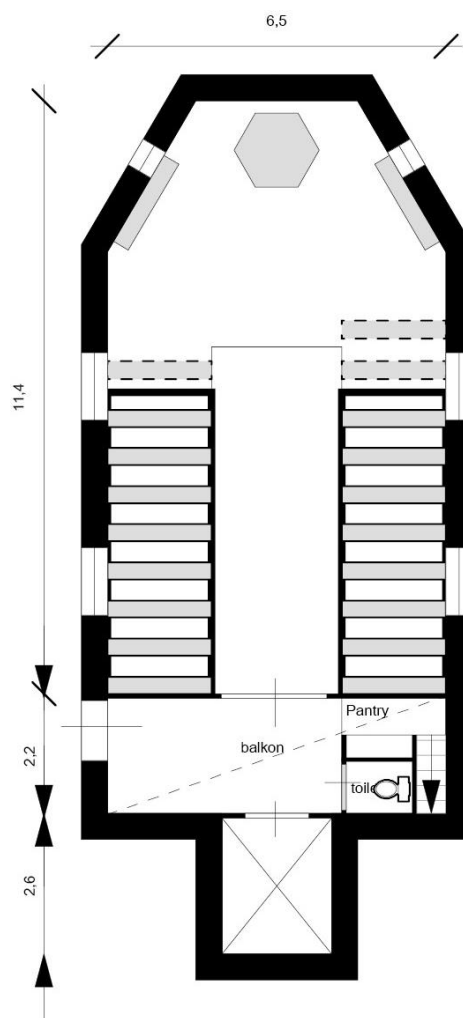

Westhem Bartholomeus-kerk

Tsjerkepad deelnemer	Ja
Speeloppervlak (m)	3,5 x 6,0
Krachtstroom aanwezig	Nee
Piano	Nee
Vleugel	Nee
Orgel	Electrisch harmonium
Doophek verwijderbaar	Ja
Podium aanwezig	Nee
Aantal losse banken	4
Aantal vaste banken	16
Aantal stoelen	20
Totaal aantal zitplaatsen	80
Water	Ja
Toilet	Ja
Verwarming	Ja
Verduistering	Nee
Parkeerplekken	3 bij de kerk, 20 op loopafstand achter de boerderij
Kleedruimte	Nee
Keukenblok	Ja
Balkon	Nee
Bijzonderheden	Nee
Standaard entreprijs	Nee
Burgerlijk huwelijk	Ja
Kerkelijk huwelijk	Ja
Bruiloftsfeest maximaal aantal personen	Nee
Vergaderingen maximaal aantal personen	Ja 70
Aantal kerkdiensten per jaar	-