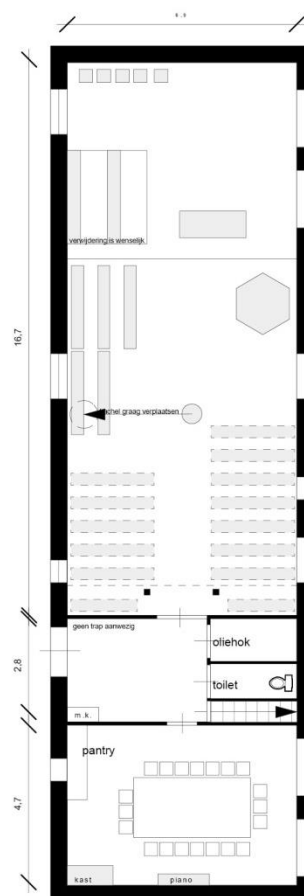

Feinsum Sint Vitus-kerk

Tsjerkepad deelnemer	Nee
Speeloppervlak (m)	6,4 x 16,5
Krachtstroom aanwezig	Ja
Piano	Nee
Vleugel	Nee
Orgel	Ja (niet bruikbaar)
Doophek verwijderbaar	n.v.t.
Podium aanwezig	Nee
Aantal losse banken	19
Aantal vaste banken	0
Aantal stoelen	50
Totaal aantal zitplaatsen	90
Water	Ja
Toilet	Ja
Verwarming	Ja
Verduistering	Nee
Parkeerplekken	5
Kleedruimte	Ja
Keukenblok	Ja
Balkon	Ja (niet voor publiek)
Bijzonderheden	Ruime tafel in bijruimte
Standaard entreprijs	Nee

Burgerlijk huwelijk	Ja
Kerkelijk huwelijk	Ja, zelf regelen
Bruiloftsfeest	Ja
maximaal aantal personen	100

Vergaderingen	Ja
maximaal aantal personen	Consistorie 30 Kerkzaal 100

Aantal kerkdiensten per jaar 0

Overige informatie

/

Contact

Mw. P. Pollema
Langedyk 31
9071 XE Oude Leije
0518-421307 of 06-10784518
j.pollema@comveeweb.nl

Finkum