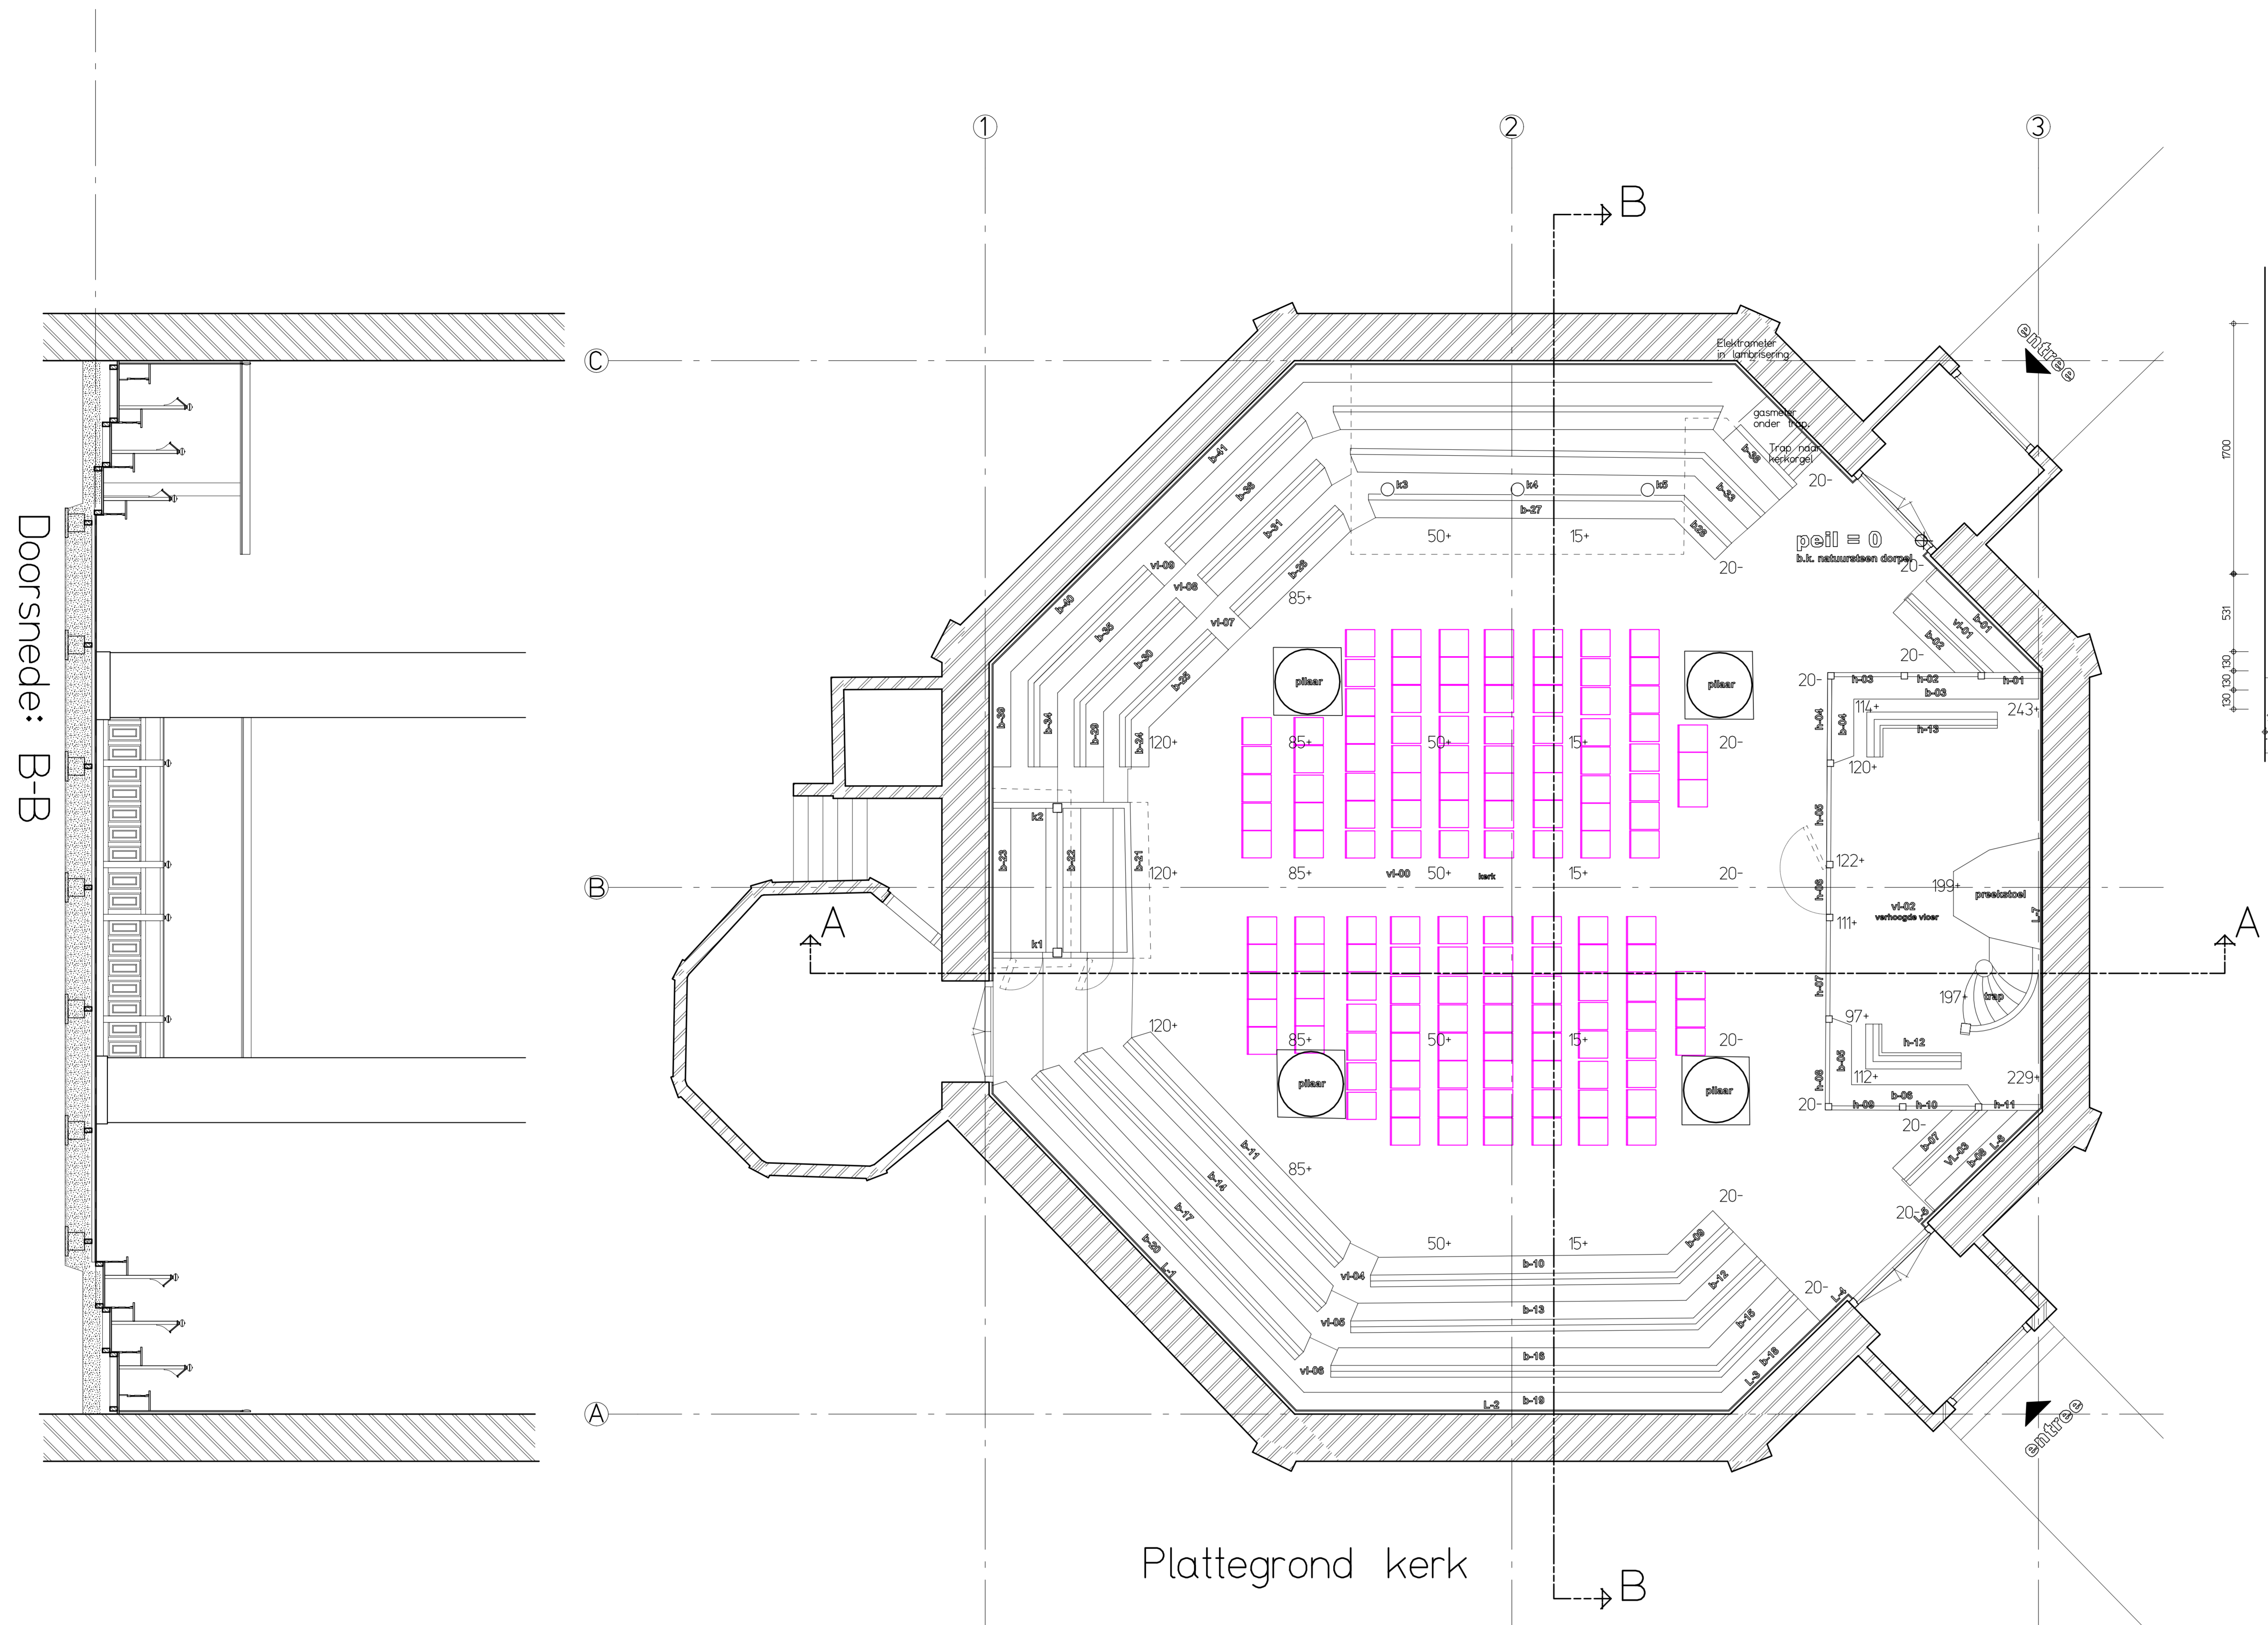

St. Annaparochie **Van Harenskerk**

Tsjerkepad deelnemer	Ja
Speeloppervlak (m)	5 x 4
Krachtstroom aanwezig	Nee
Piano	Nee
Vleugel	Nee
Orgel	Ja
Doophek verwijderbaar	Nee
Podium aanwezig	Nee
Aantal losse banken	0
Aantal vaste banken	18
Aantal stoelen	80
Totaal aantal zitplaatsen	200
Water	Nee
Toilet	In de pastorie
Verwarming	Ja
Verduistering	Nee
Parkeerplekken	Ja
Kleedruimte	Ja
Keukenblok	In de pastorie
Balkon	Nee
Bijzonderheden	Zeshoekige kerk
Standaard entreprijs	€ 5,-

Overige informatie

Rembrandt en Saskia van Rijn zijn in de voorganger van de Van Harenskerk getrouwd!

Contact

Jan Brouwer
Grietmanstraat 52
9076 BD
St. Annaparochie
0518-401868

Plattegrond kerk

Doorsnede kerkbanken.
schaal 1:20