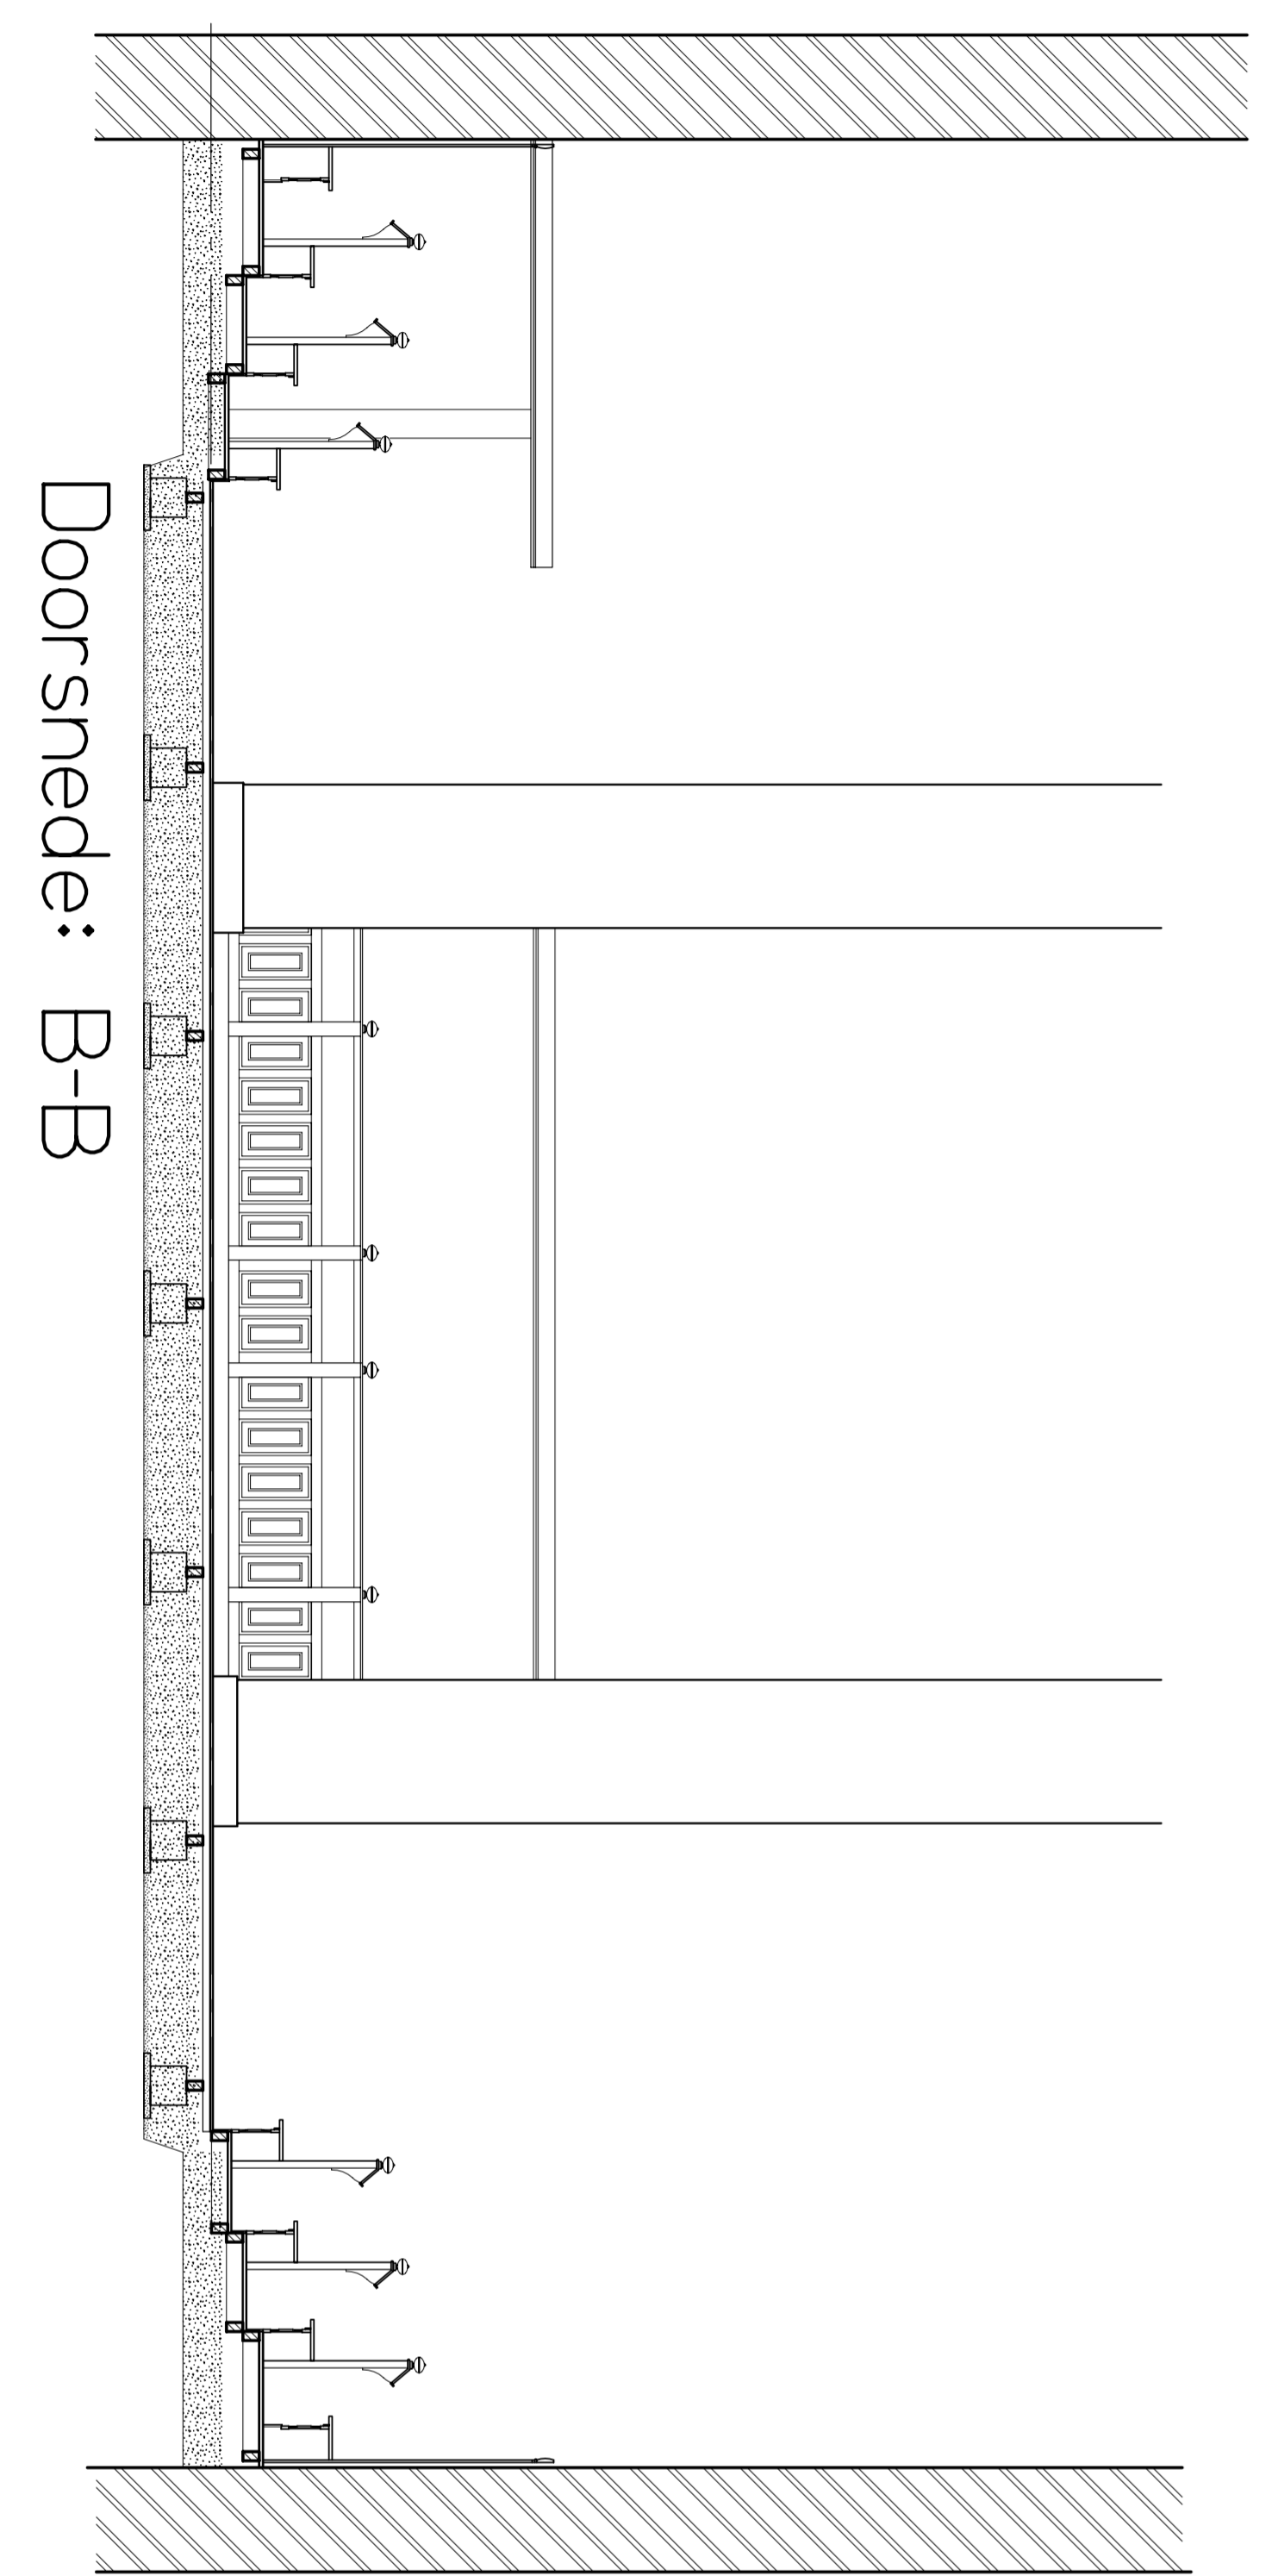

Doorsnede kerkbanken.
schaal 1:20