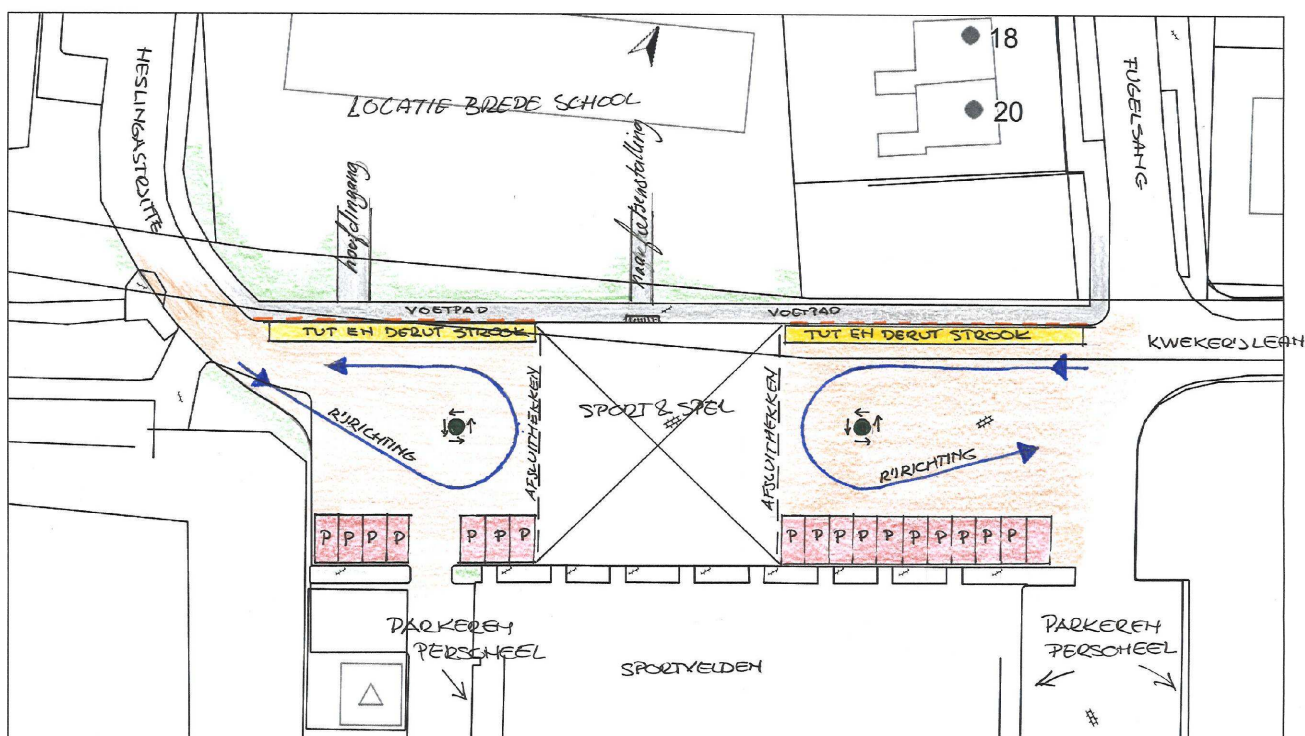

Parkeren Brede School Berltsum

Geachte ouders,

Volgend schooljaar zit uw kind in een mooi nieuw schoolgebouw aan het Sybren Lautenbachplein, oftewel het multifunctionele plein. De huidige inrichting van dit plein blijft voorlopig ongewijzigd. De afsluithekken blijven staan en er worden geen fysieke maatregelen genomen voor wat betreft de inrichting. Het plein blijft dus afgesloten voor doorgaand verkeer.

Vanwege deze situatie wordt van de ouders (die hun kinderen met de auto brengen of halen) nadrukkelijk verwacht mee te werken aan het onderstaande verkeer- en parkeerplan. Dit plan wordt na een half jaar ge-evalueerd (Brede School, bewoners omgeving en gemeente).

Het verkeer- en parkeerplan wordt hieronder puntsgewijs behandeld en verduidelijkt met een kaartje.

1. Het plein is vanaf de Heslingastrjitte als ook de Kwekerijleane / Fugelsang bereikbaar,
2. met de auto wordt 'met de klok mee' rondgereden (twee minirotondes),
3. Parkeren alleen op het multifunctionele plein, dus niet aan de wegkant van Fugelsang, Kwekerijleane of de Heslingastrjitte.
4. De auto parkeren (en kinderen begeleiden naar en vanuit de school) alleen aan de zuidkant van het plein, aan de kant van de Kwekerijleane zijn overigens de meeste parkeerplaatsen,
5. Even stilstaan (Tút en Derút) alleen aan de noordkant van het plein tegen de stoeprand.
6. Kinderen / ouders die op de fiets of lopend komen kunnen via het plein bij school komen maar ook via het schoolpark aan de Mulseleane is de school (fietsenhok) bereikbaar
7. personeel Brede School parkeert op parkeerterrein langs toegangsweg sportvelden
8. Bovenstaande regels worden ondersteund door bebording.